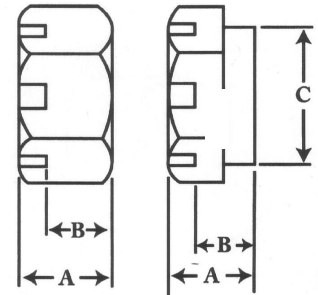

## SPINDLE WASHERS

	THICKNESS (In)	A (In)	B (In)	FINISH
SW1013607F	0.1644	2.0000	0.9400	STANDARD
SW1013608F	0.1345	1.5000	0.8100	STANDARD
SW1013615F	0.1340	1.7500	0.6560	STANDARD
SW1013616HF	0.1793	2.0000	0.8100	HARDENED
SW1013622F	0.1345	2.0000	1.0600	STANDARD
SW1013624F	0.2500	2.1300	1.0600	STANDARD
SW1013632F	0.1793	3.2500	1.2810	STANDARD
SW1013635	0.2500	4.0000	2.0600	STANDARD
SW1013683F	0.1644	2.2500	0.9400	STANDARD
SW1013688PF	0.1644	3.0000	1.3100	PLATED

## SPINDLE NUTS

	THREAD SIZE (In)	A (In)	B (In)	C (In)	STYLE
SN1012952	0.875-14	0.7500	0.5000	1.3125	A
SN1012953	0.750-16	0.6250	0.3700	1.1250	A
SN1012954	0.625-18	0.5300	0.3200	0.9375	A
SN1012959	1.000-14	0.8400	0.5600	1.5000	A
SN1012961	1.250-12	1.0000	0.5600	1.8125	A
SN1012969	1.250-12	1.2500	0.8900	1.8594	A
SN1012973	2.000-12	1.2500	0.6200	3.3125	A