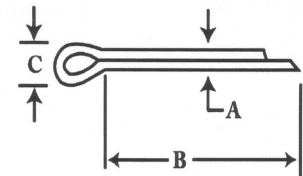

SPINDLE COTTER PINS

	A (In)	B (In)	C (In)	FINISH
CP1005936	0.1500	1.7500	0.3120	STANDARD
CP1005937	0.1500	1.2500	0.3250	STANDARD
CP1005940	0.1500	2.5000	0.3250	STANDARD
CP1005941	0.2000	2.2500	0.4400	STANDARD
CP1005942	0.2000	2.0000	0.5000	STANDARD
CP1005944	0.2000	2.0000	0.5000	STANDARD
CP1005945	0.3120	3.5000	0.7500	STANDARD